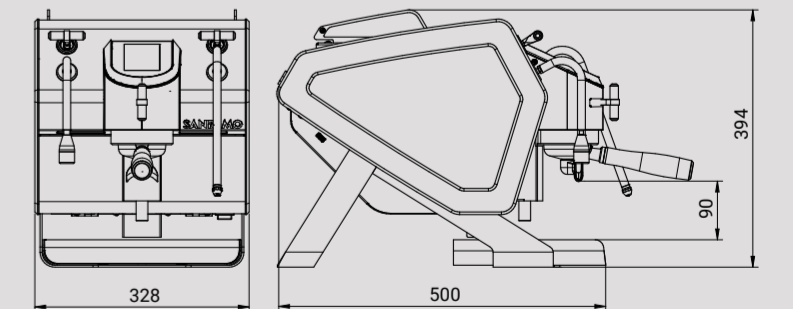

مدخل USB

لتحديثات البرامج وتحميل الملفات الشخصية

المعلومات التقنية

فولت 220-240	الطاقة	900-0	الاسود
2.35 ك/واط	استهلاك الطاقة	900-0	الابيض
1 لتر	سعة غلاية البخار		
1.5 ك/واط	قوة مقاومة غلاية البخار		
0.5 لتر	سعة غلاية القهوة		
500 واط	قوة مقاومة غلاية القهوة		
32 كجم	الوزن الصافي		

الإصدارات

الاسود	لامع/مطفي	900-0
الابيض	لامع/مطفي	900-0

تخضع جميع محتويات الكتيب لغرض التوضيح. تحتفظ الشركة المصنعة بالحق في تعديل الخصائص التقنية المذكورة أعلاه والمحتوى والصور دون إشعار مسبق