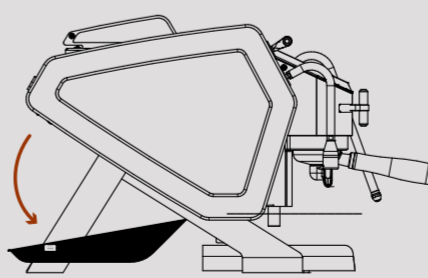

صيانة سهلة

تسمح فتحة القلاب الموجودة في الخلف بصيانة المكونات الإلكترونية بسهولة

مياه عذبة

مياه مغلية فورية لجودة عالية

حجم الخزان الصغير لتجنب بقاء الماء لفترات طويلة ولتحسين الجودة الإجمالية للمنتج النهائي

كفاءة الطاقة

تلقائي يسمح لك بتحديد 6 نطاقات كل ساعة يوميا او اسبوعيا يدوي يسمح لك بإيقاف تشغيل الجهاز او الغلايات يدويا

السرعة وبيئة العمل

تنشيط الماء والبخار بضغط واحدة فقط عصا تبخير باردة