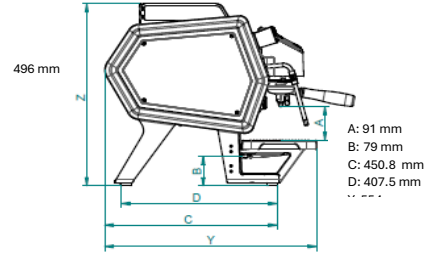

## دي 8 برو

دي 8 برو تجمع

بين المكونات الجمالية والتقنية مع مستوى أداء معزز مقارنة بالنموذج الأساسي.

D8 PRO

2GR: 807 mm  
3GR: 1037 mm

A: 91 mm  
B: 79 mm  
C: 450.8 mm  
D: 407.5 mm

المعلومات التقنية	الوحدة	3 جروب	2 جروب
سعة غلاية الخدمة	mm	10	7
التحكم الحراري المنفصل للجروبات	°C	90-98	
ثبات حراري	°C	0.5	
صناعة الغلاية	-	فولاذ مقاوم للصدأ	
التبخير	-	معزول	
الطاقة الكلية	W	5700 / 4500	4200 / 3500