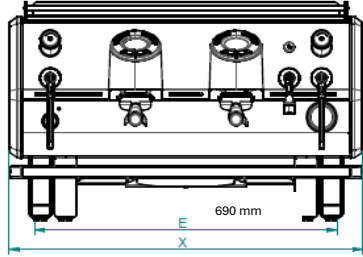

## دي 8 برو

دي 8 برو تجمع

بين المكونات الجمالية والتقنية مع مستوى أداء معزز مقارنة بالنموذج الأساسي.

D8 PRO

2GR: 807 mm  
3GR: 1037 mm

A: 91 mm  
B: 79 mm  
C: 450.8 mm  
D: 407.5 mm

المعلومات التقنية	الوحدة	3 جروب	2 جروب
سعة غلاية الخدمة	mm	10	7
التحكم الحراري المنفصل للجروبات	°C	90-98	
ثبات حراري	°C	0.5	
صناعة الغلاية	-	فولاذ مقاوم للصدأ	
التبخير	-	معزول	
الطاقة الكلية	W	5700 / 4500	4200 / 3500