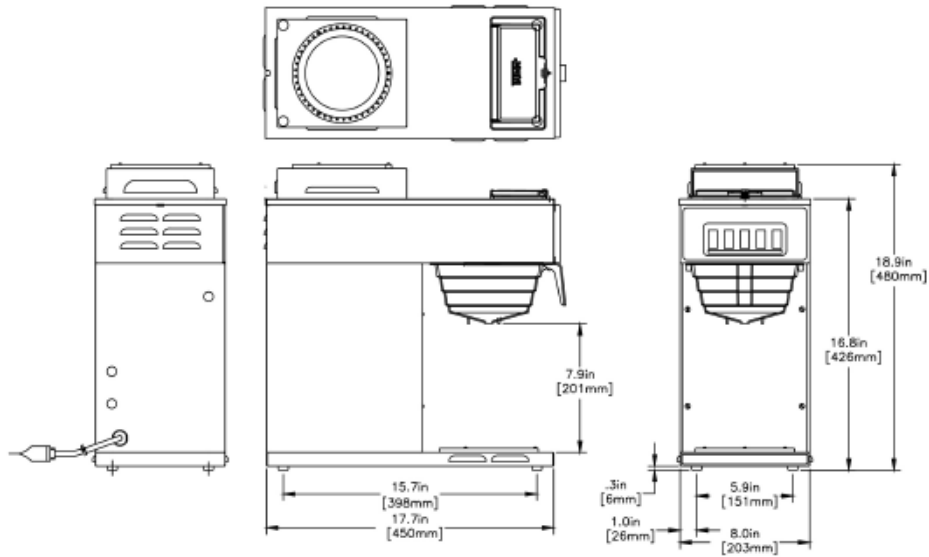

VP17A-2 (1U/1L Warmer)

الطول
(48.3cm)

العرض
(21.3cm)

العمق
(49.0cm)

مكونات الماكينة مصنوعة من الفولاذ المقاوم للصدأ
لا تحتاج الى اي توصيلات مياه (تعبئة يدوية)
قمع ® SplashGard يصرف السوائل الساخنة بعيداً عن اليد
قاعدتين تدفئة لإناء القهوة يمكن التحكم بها بشكل منفصل

المنتج المباع لا يشمل إناء القهوة