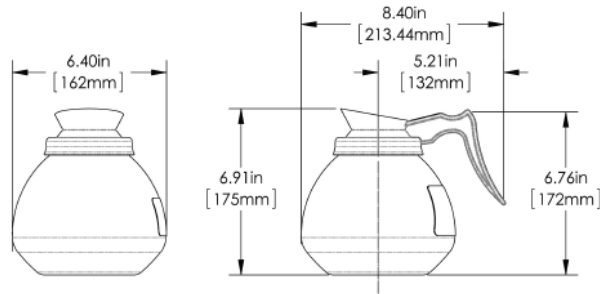

إناء قهوة 64 أوز

يُباع منفصل