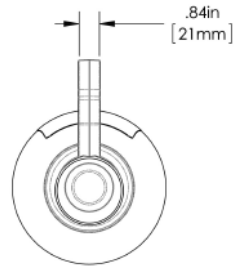

إناء قهوة 64 أوز

يُباع منفصل