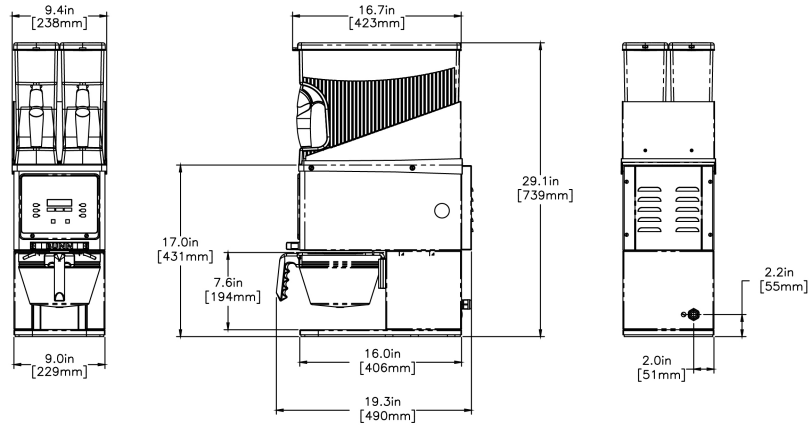

Bunn DUAL Grinder

الارتفاع (73.9cm)	العرض (23.9cm)	العمق (47.2cm)

مطحنة عالية الأداء مخصصة لطحن الفلتر وبدرجة طحن ثابتة مع ضمان سنتين شامل القطع الإستهلاكية

متوافقة مع منتجات بِن لتحضير القهوة

خزائين للبن

سريعين في الإستبدال والتركيب، كل واحد منهم يسع ١.٣٦ كجم من حبوب البن المختلفة مع ٣ عيارات مختلفة لعيار كمية البن المطحون لكل خزان

أحجار طحن متخصصة

أحجار مخصصة مدعومة بمحرك هادئ ومنخفض السرعة وذو عزم مرتفع لتوفير أقصى دقة طحن وأعلى عمر افتراضي ممكن مع ضمان سنتين على الأحجار

التواصل الذكي مع ماكينة بلاتينيوم

تسمح هذه الخاصية بتحديد وصفة الإستخلاص من زر الطحن

Agency:

آخر تحديث

10/6/2021

تحتفظ BUNN® بالحق في تغيير المواصفات وتصميم المنتج دون إشعار. لا تمنح هذه المراجعات المشتري الحق في إجراء تغييرات، أو تحسينات، أو إضافات، أو استبدال للمعدات التي تم شراؤها مسبقاً. للحصول على معظم المواصفات الحالية والمعلومات الأخرى، قم بزيارة bunn.com.