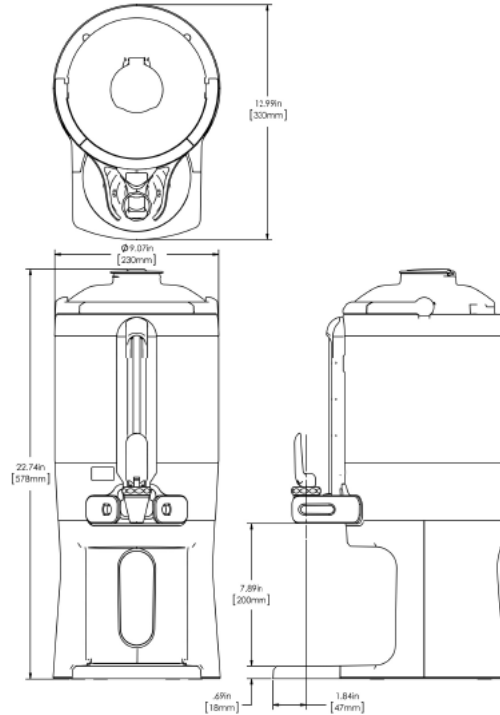

Bunn Server w/base for PLATINUM

الارتفاع
(57.7cm)

العرض
(23.4cm)

العمق
(33.0cm)

تسع 5.7 لتر من القهوة أو المشروبات الساخنة الأخرى
ميزة العزل للحفاظ على المشروبات ساخنة لساعات
يسمح حامل القفل الذاتي بخيارات متعددة للتخمير والتقديم
تصميم عصري سهل التنظيف
حنفية ذات تدفق سريع